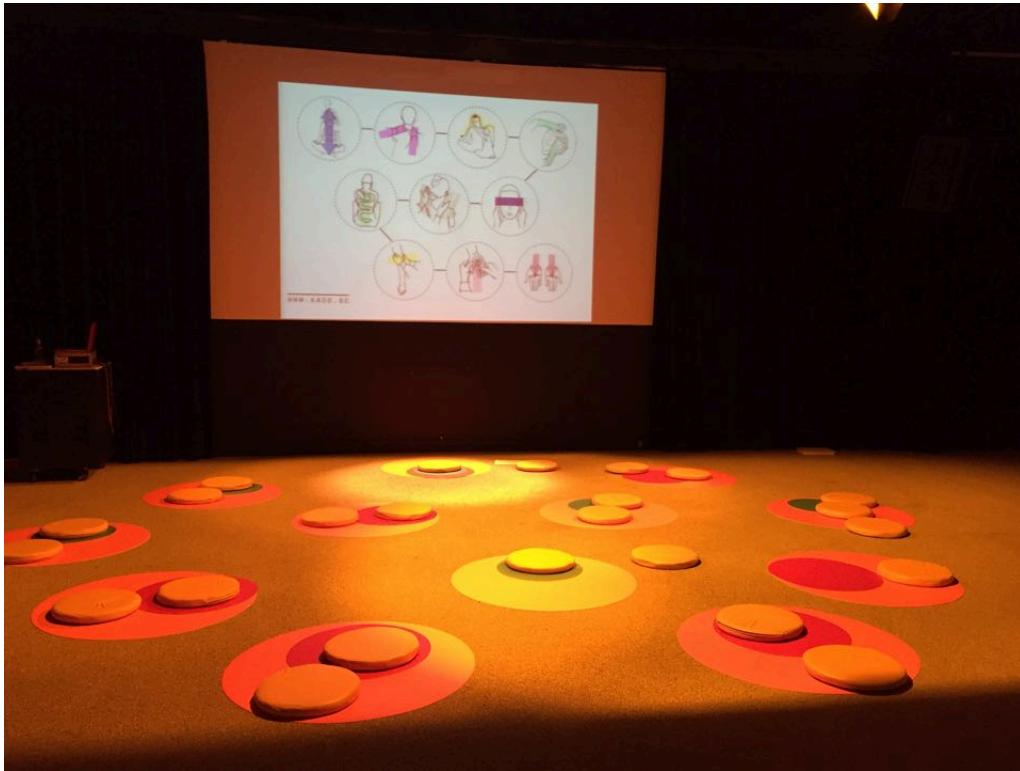

TECHNISCHE FICHE

Infrastructuur	<p>Een rustige, verduisterbare ruimte met oranje sfeerlicht en geluidsinstallatie. Min. 7m x 5m open ruimte om kussens op de grond te leggen.</p> <p>Bij voorkeur in dezelfde ruimte tafels met 26 krukjes.</p> <p>Staat mooi in een blackbox of gesloten tentoonstellingsruimte. Is ook flexibel in opstelling voor andere lokalen.</p>
Timing	<p>Opbouwtijd mét voorbereiding vooraf van licht, beamer en scherm is 1 uur, zonder voorbereiding 2 uur.</p> <p>Afbraak duurt 40 minuten.</p>

Materiaal dat wordt meegebracht	<ul style="list-style-type: none">- Cirkeltapijten en kussens- Kalkpapier, stickers, tape en stiften.- Handleidingen massage- Tussenstuk Tunderbold – HDMI en VGA
Te voorzien	<ul style="list-style-type: none">- Projectiescherm of witte fond- Geluidsversterking met mini-jackaansluiting- Speakers aan weerszijden v/h scherm.- Oranje top-licht (6 PC's met filter 158) voor massage-zone met 2 PAR64 CP62 voor het circeltapijt voor het projectiescherm. Open wit licht op tafel-eilanden in collage-zone (2 Fresnel).- Beamer inhangen
Kan meegebracht worden op aanvraag	<ul style="list-style-type: none">- Beamer en projectiescherm

LICHTPLAN

Massage - zone

Collage - zone