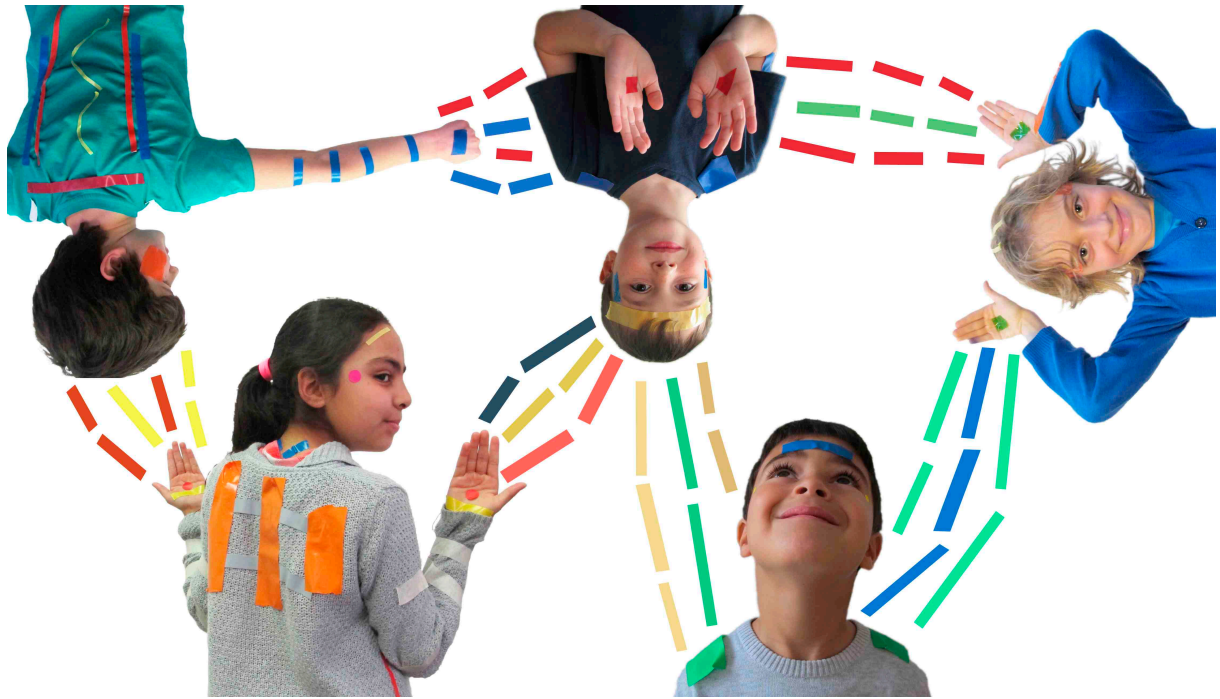

Infofiche / MASSAGE-COLLAGE

PUBLIEKSTEKST

*Je sluit je ogen ... Regen tokkelt op je hoofd,
handen kneden je schouders, een slang glijdt zig zag over je rug,
je arm wordt uitgeknepen als een tube tandpasta!*

*Je opent je ogen ... Gele bollen rond je hoofd,
groene vierkanten op je schouders, een rode lijn langs je ruggengraat,
blauwe driehoeken rond je armen!*

In 'massage-collage' installeren jong en oud zich per twee op een rustig eilandje in de ruimte voor een adempauze in de drukte. Begeleid door een gids die de bewegingen voordoet, geven ouders en kinderen elkaar een korte massage. Warm licht, vreemde geluiden en zachte kussens zorgen voor de sfeer.

'massage-collage' is een veilige installatie die je in contact brengt met je lichaam én met elkaar. De massage-handleiding krijg je cadeau zodat je thuis nog verder kunt nagenieten.

Infofiche / MASSAGE-COLLAGE