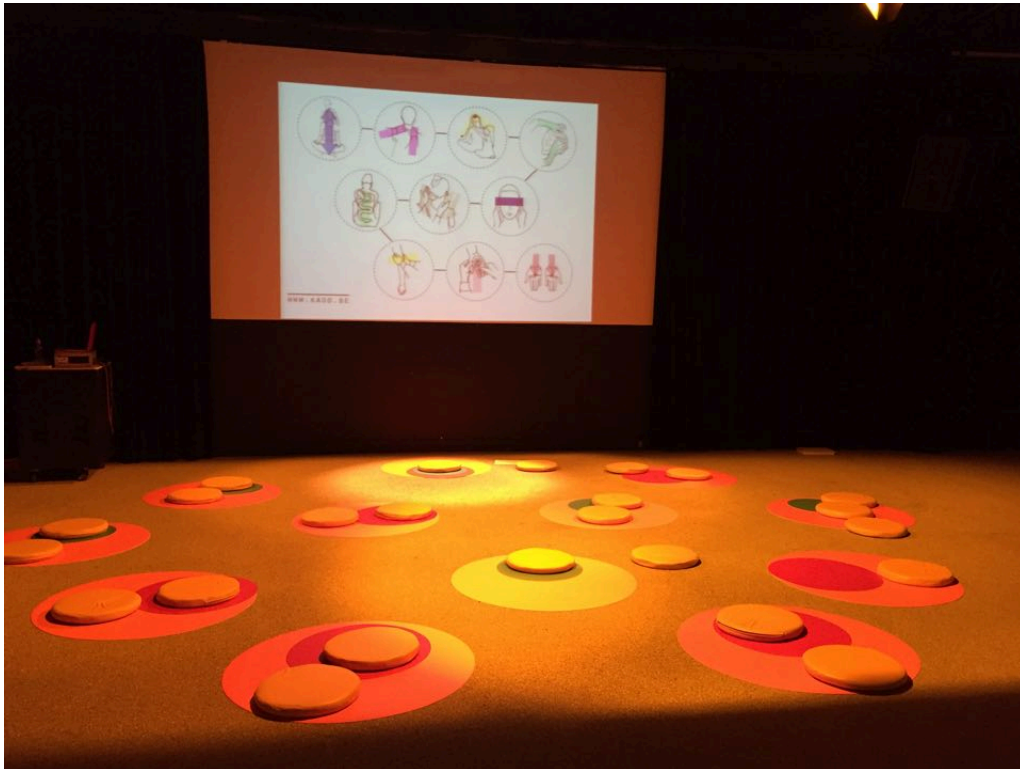

TECHNISCHE FICHE

Infrastructuur	<p>Een rustige, verduisterbare ruimte met oranje sfeerlicht en geluidsinstallatie. Min. 7m x 5m open ruimte om kussens op de grond te leggen.</p> <p>Bij voorkeur in dezelfde ruimte tafels met 26 krukjes.</p> <p>Staat mooi in een blackbox of gesloten tentoonstellingsruimte. Is ook flexibel in opstelling voor andere lokalen.</p>
Timing	<p>Opbouwtijd mét voorbereiding van licht, beamer en scherm is 1 uur, zonder voorbereiding 2 uur.</p> <p>Afbraak duurt 40 minuten.</p>

Materiaal dat wordt meegebracht	<ul style="list-style-type: none">- Cirkeltapijten en kussens- Kalkpapier, stickers, tape en stiften.- Handleidingen massage- Tussenstuk Tunderbold – HDMI en VGA
Te voorzien	<ul style="list-style-type: none">- Projectiescherm of witte fond- Geluidsversterking met mini-jackaansluiting- Speakers aan weerszijden v/h scherm.- Oranje top-licht (6 PC's met filter 158) voor massage-zone met 2 PAR64 CP62 voor het circeltapijt voor het projectiescherm. Open wit licht op tafel-eilanden in collage-zone (2 Fresnel).- Beamer inhangen of op statief
Kan meegebracht worden op aanvraag	<ul style="list-style-type: none">- Beamer en projectiescherm

LICHTPLAN

massage - zone

Collage - zone